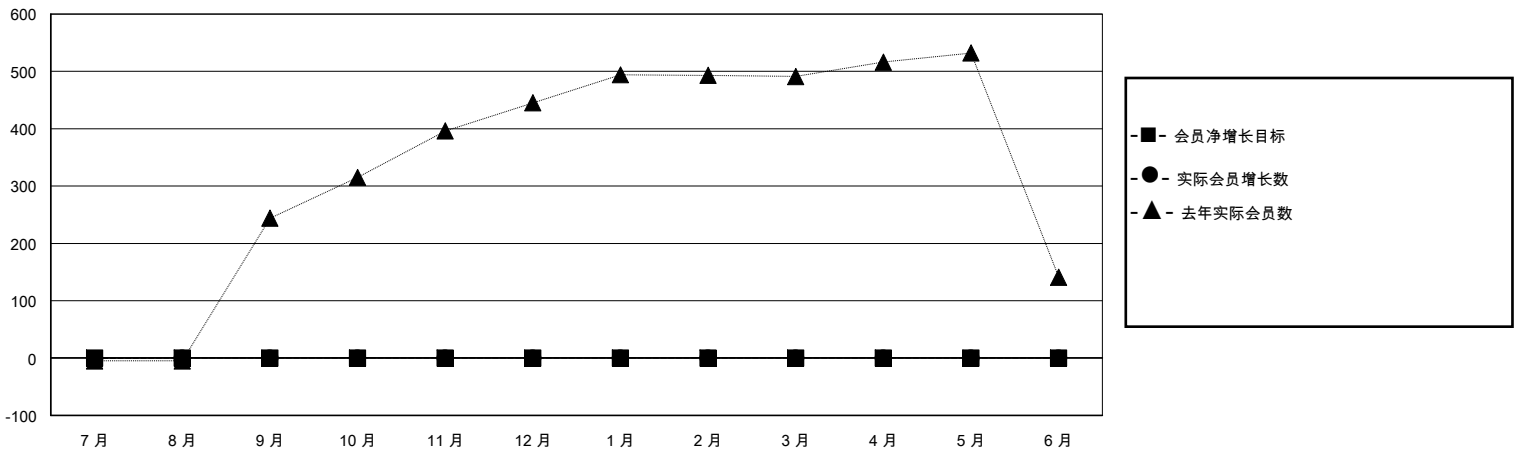

# MONTHLY MEMBERSHIP PROGRESS REPORT

District 382

Results as of: 7/31/2024

GMT:

地点 CHINA

GMT宪章区

分会			
成果 2024-2025			
季	新分会目标	新会	会员流失的分会
7月/8月/9月	0	0	0
10月/11月/12月	0	0	0
1月/2月/3月	0	0	0
4月/5月/6月	0	0	0

位会员@每位须缴			
成果 2024-2025			
季	会员净增长目标	实际会员增长数	实际退会会员 (包括转会)
7月/8月/9月	0	0	1
10月/11月/12月	0	0	0
1月/2月/3月	0	0	0
4月/5月/6月	0	0	0

目标与实际新会累积

目标和实际会员累积

已取消的分会: 0	0 CLUBS OF 0 增添1位或以上的新会员	性别分布 男 0 (0.00%) 女 0 (0.00%)
放弃的会员 过世 0 分会已取消 0 其他 0 总计 0	<a href="#">点击这里取得累计会员数据</a>	总计家庭单位会员数 0 支付减半会费的家庭会员 0