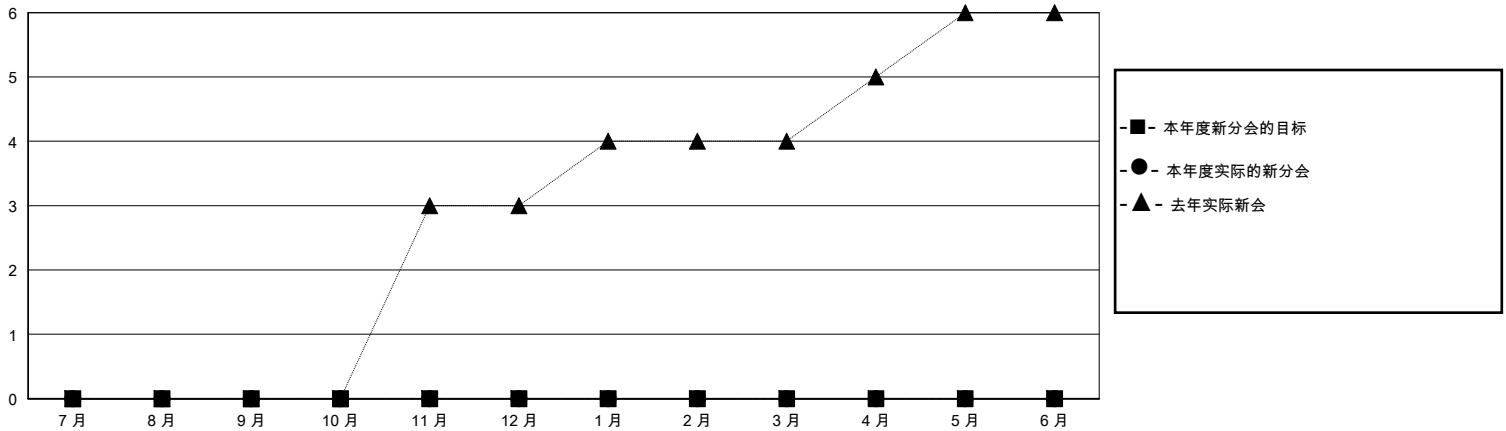

# MONTHLY MEMBERSHIP PROGRESS REPORT

District 382

Results as of: 7/31/2024

GMT:

地点 CHINA

GMT宪章区

分会			
成果 2024-2025			
季	新分会目标	新会	会员流失的分会
7月/8月/9月	0	0	0
10月/11月/12月	0	0	0
1月/2月/3月	0	0	0
4月/5月/6月	0	0	0

位会员@每位须缴			
成果 2024-2025			
季	会员净增长目标	实际会员增长数	实际退会会员 (包括转会)
7月/8月/9月	0	0	1
10月/11月/12月	0	0	0
1月/2月/3月	0	0	0
4月/5月/6月	0	0	0

目标与实际新会累积

目标和实际会员累积

已取消的分会: 0	0 CLUBS OF 0 增添1位或以上的新会员	性别分布 男 0 (0.00%) 女 0 (0.00%)
放弃的会员 过世 0 分会已取消 0 其他 0 总计 0	<a href="#">点击这里取得累计会员数据</a>	总计家庭单位会员数 0 支付减半会费的家庭会员 0